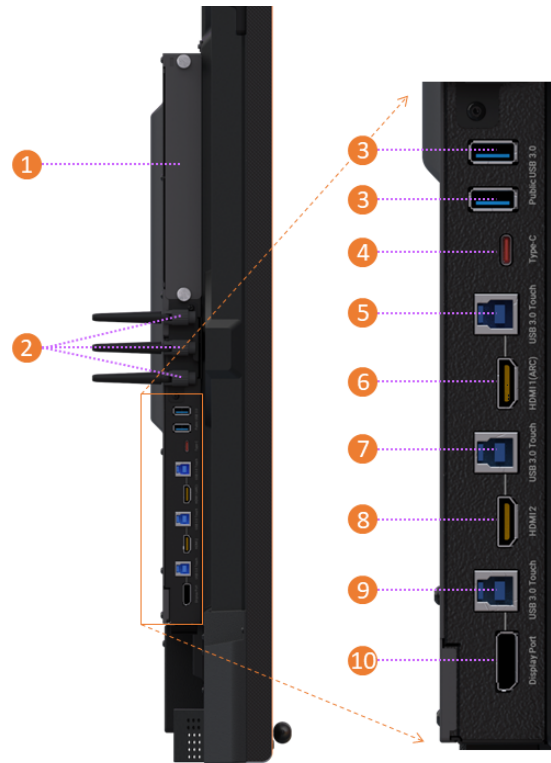

Seitenpanel

Seitenpanel Eingänge

1. OPS PC Eingang
2. WIFI Antennen
3. USB-A 3.0 Eingang
4. USB-C Eingang
5. Touch 1 (USB)
6. HDMI 1 - ARC Port
7. Touch 2 (USB)
8. HDMI 2 - Port
9. Touch 3 (USB)
10. Display Port (DP)